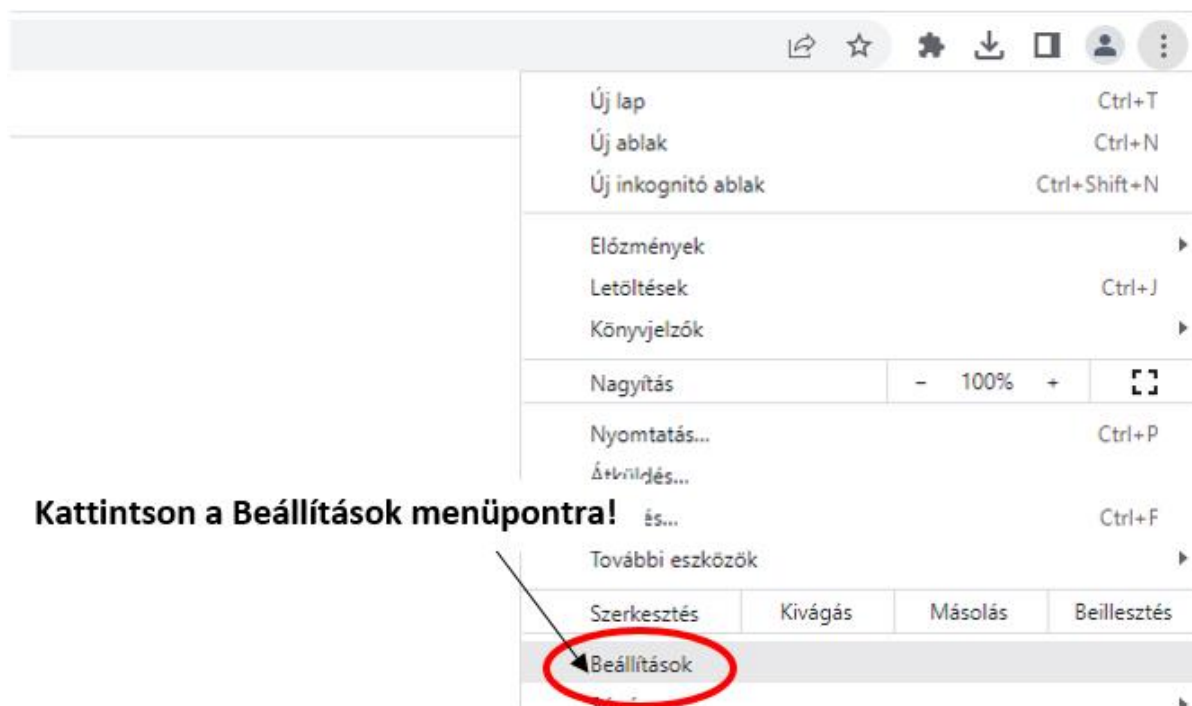

Előugró ablak engedélyezése a HEPA e-learning felületén

Beállítás Chrome böngészőben:

Kattintson a 3 pontra, amely előhossa a böngésző beállításokat!

Gmail Képek

Kattintson a Beállítások menüpontra!

Beállítások

- Ön és a Google
- Automatikus kitöltés
- Adatvédelem és biztonság**
- Megjelenés
- Keresőmotor
- Alapértelmezett böngésző
- Induláskor

Kattintson az Adatvédelem és biztonság menüpontra!

Adatvédelem és biztonság